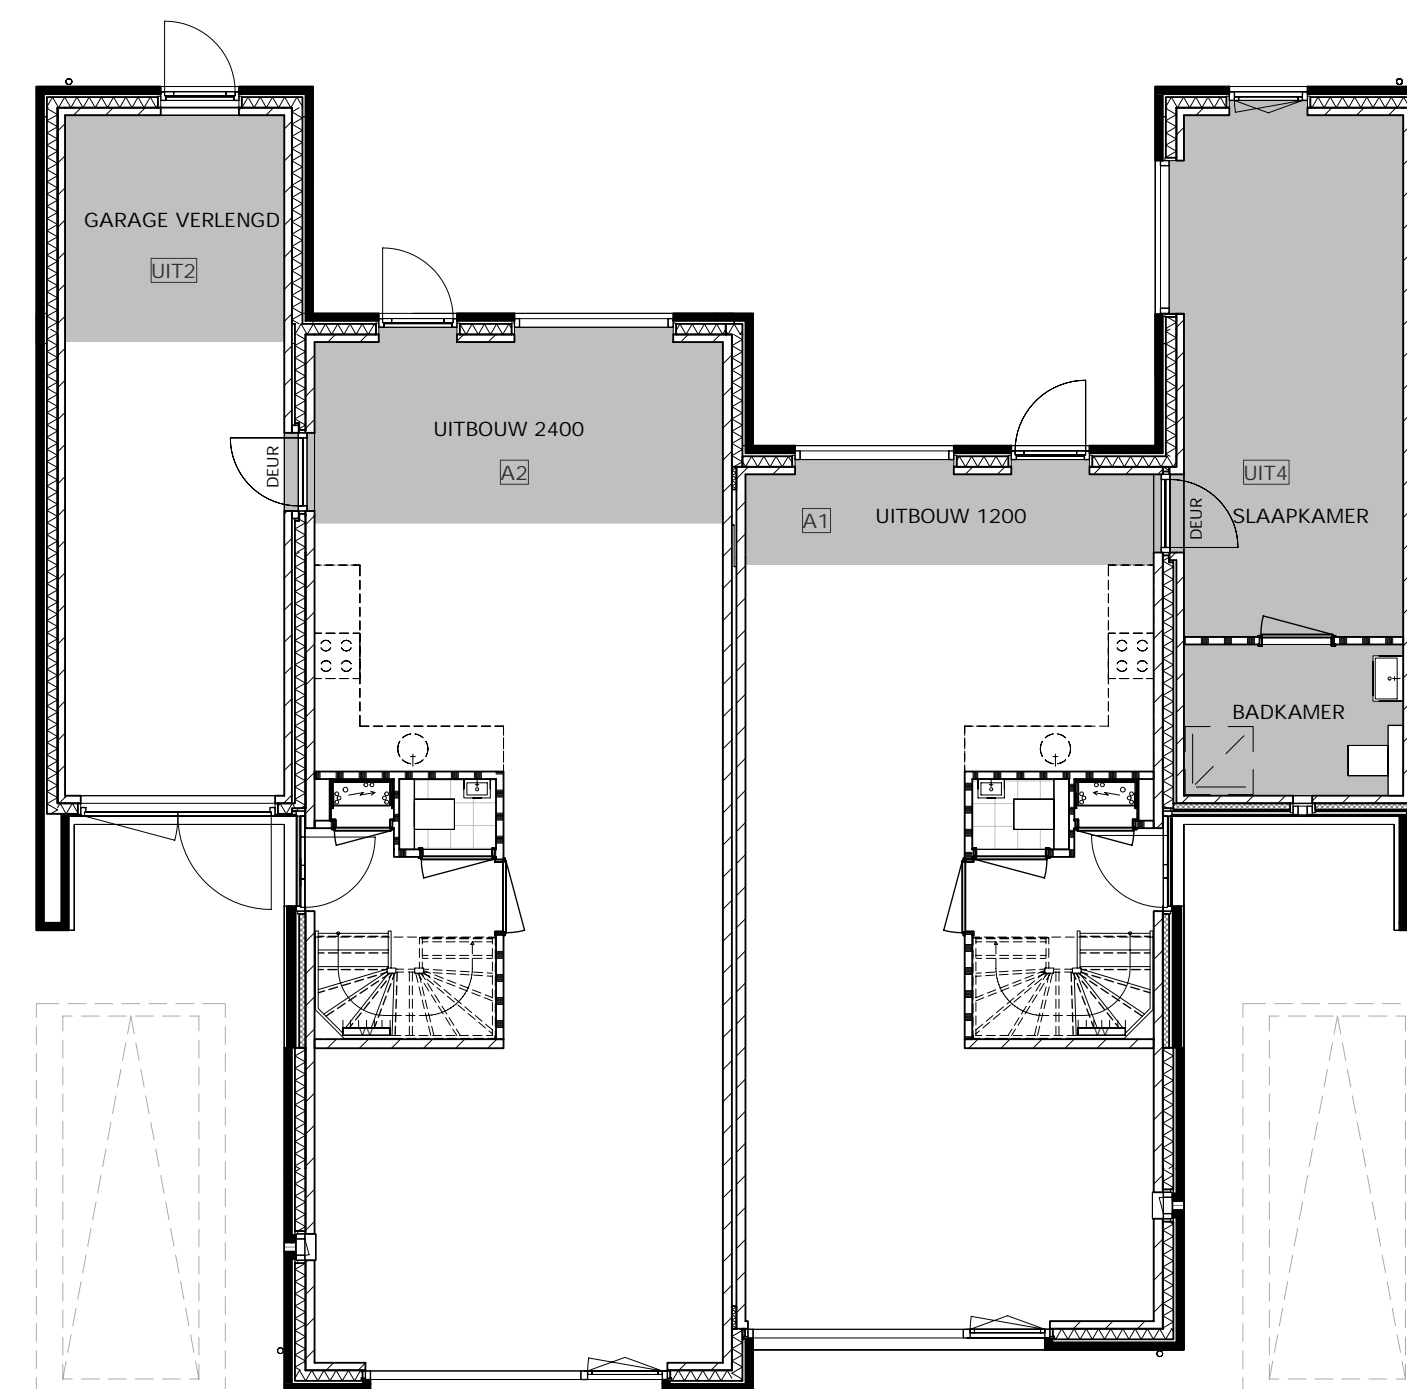

2e VERDIEPING

2e VERDIEPING

VOORGEVEL

ACHTERGEVEL

1e VERDIEPING

2e VERDIEPING

VOORGEVEL

ACHTERGEVEL

BEGANE GROND | LANGSKAP

BEGANE GROND | DWARSKAP

LINKER ZIJGEVEL SLAAPVLEUGEL

DEN BOGERD UDENHOUT - DE LANEN
DEN BOGERD ONTWIKKELING BV

SCHAAL: 1:100
GET: NES 20.10.2022
WIJZ:

VERKOOPTEKENING
TWEEKAPPERS type A OPTIES

VK.118a 2352C