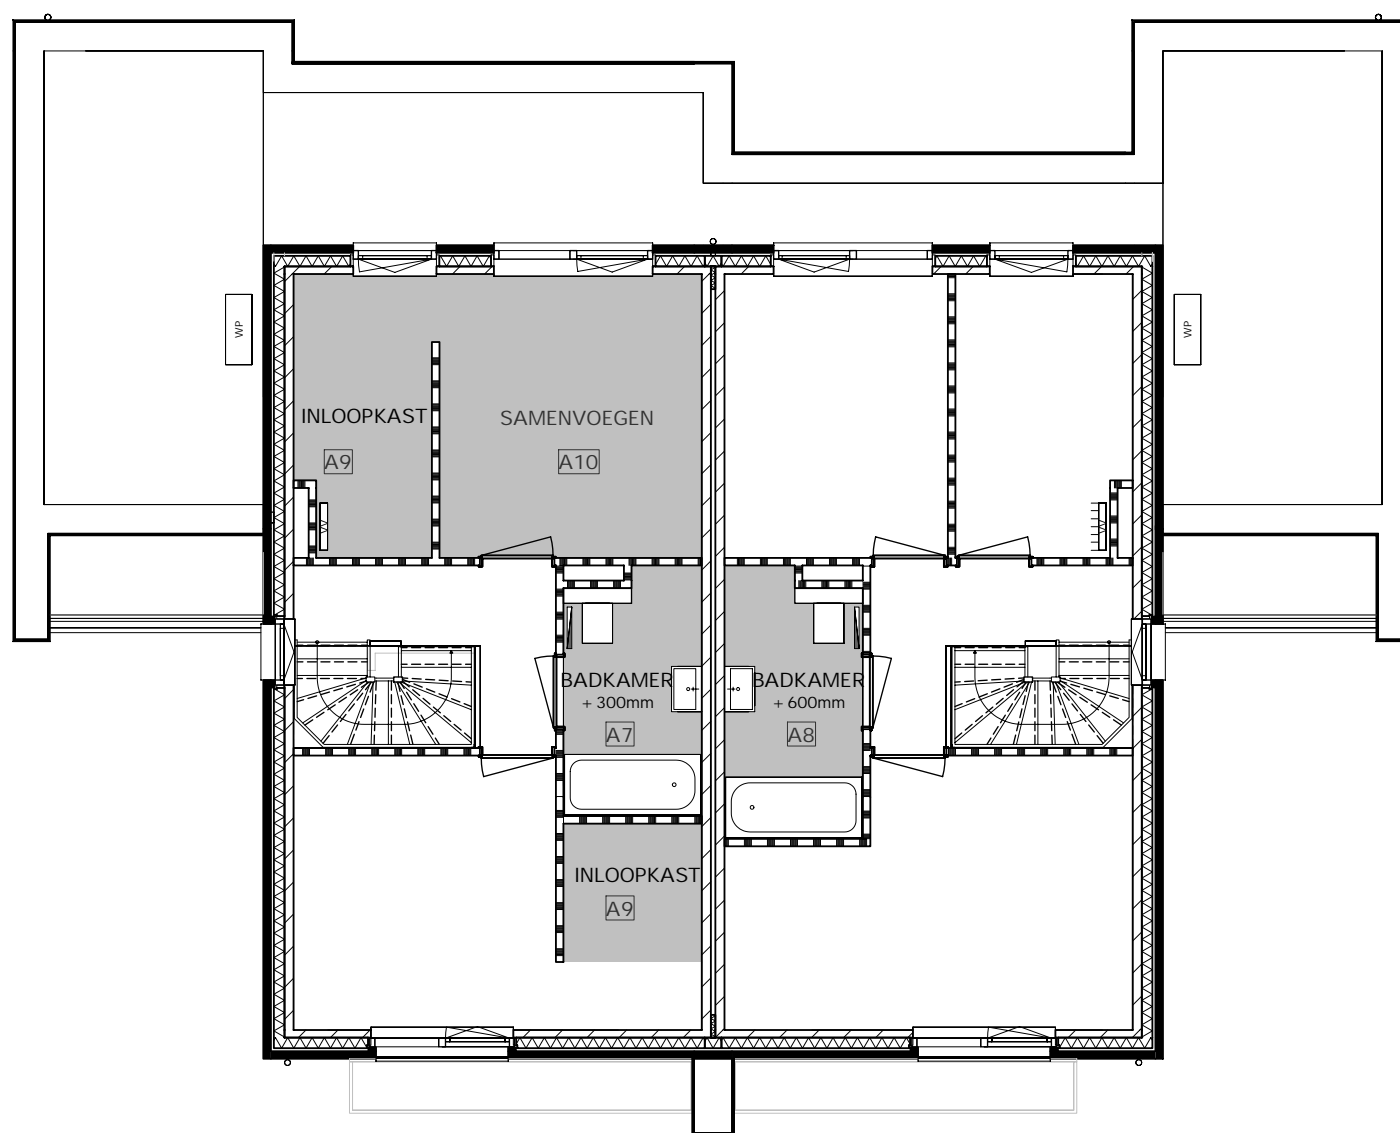

2e VERDIEPING

2e VERDIEPING

VOORGEVEL

ACHTERGEVEL

1e VERDIEPING

2e VERDIEPING

VOORGEVEL

ACHTERGEVEL

BEGANE GROND | LANGSKAP

BEGANE GROND | DWARSKAP

LINKER ZIJGEVEL SLAAPVLEUGEL

DEN BOGERD UDENHOUT - DE LANEN
DEN BOGERD ONTWIKKELING BV

SCHAAL: 1:100
GET: NES 20.10.2022
WIJZ:

VERKOOPTEKENING
TWEEKAPPERS type A OPTIES

VK.118a 2352C