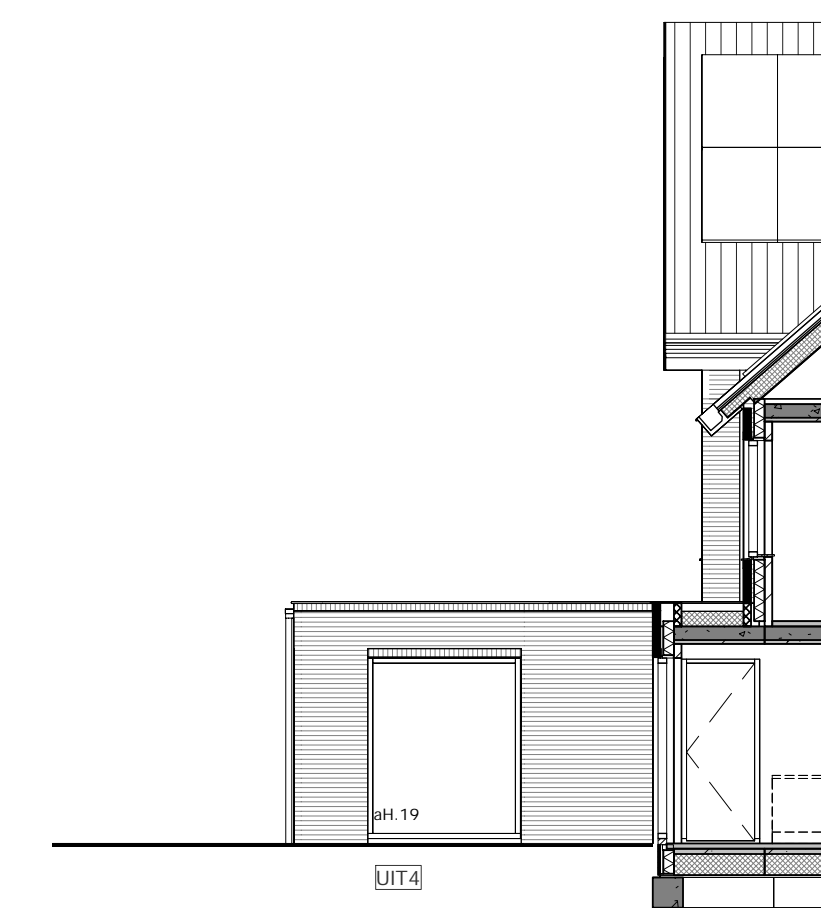

2e VERDIEPING

2e VERDIEPING

VOORGEVEL

ACHTERGEVEL

1e VERDIEPING

2e VERDIEPING

VOORGEVEL

ACHTERGEVEL

BEGANE GROND | LANGSKAP

BEGANE GROND | DWARSKAP

LINKER ZIJGEVEL SLAAPVLEUGEL

DEN BOGERD UDENHOUT - DE LANEN
DEN BOGERD ONTWIKKELING BV

SCHAAL: 1:100
GET: NES 20.10.2022
WIJZ:

VERKOOPTEKENING
TWEEKAPPERS type A OPTIES

VK.118a 2352C