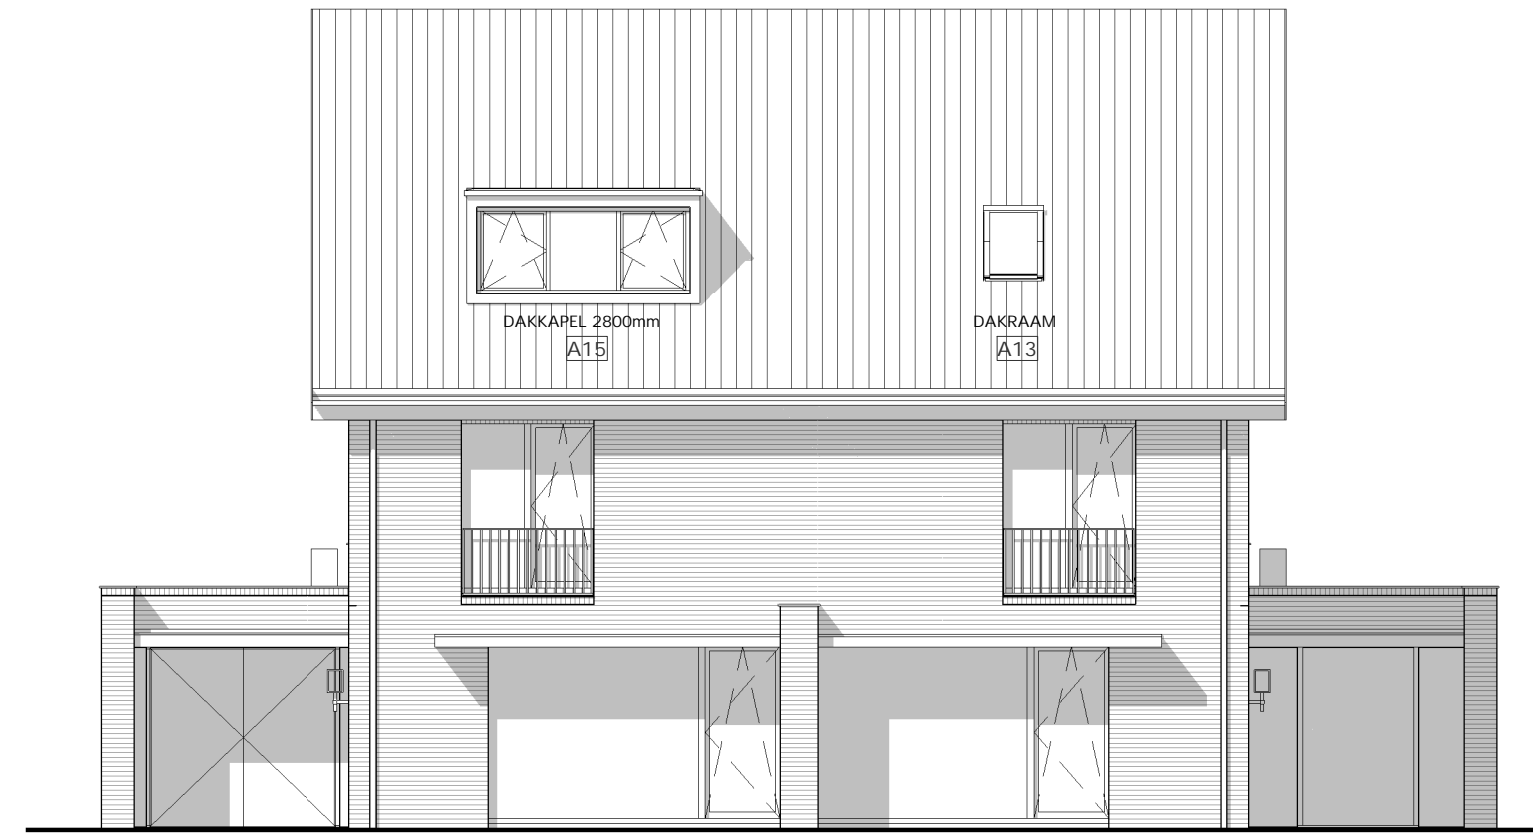

2e VERDIEPING

2e VERDIEPING

VOORGEVEL

ACHTERGEVEL

1e VERDIEPING

2e VERDIEPING

VOORGEVEL

ACHTERGEVEL

BEGANE GROND | LANGSKAP

BEGANE GROND | DWARSKAP

LINKER ZIJGEVEL SLAAPVLEUGEL

DEN BOGERD UDENHOUT - DE LANEN
DEN BOGERD ONTWIKKELING BV

SCHAAL: 1:100
GET: NES 20.10.2022
WIJZ:

VERKOOPTEKENING
TWEEKAPPERS type A OPTIES

VK.118a 2352C