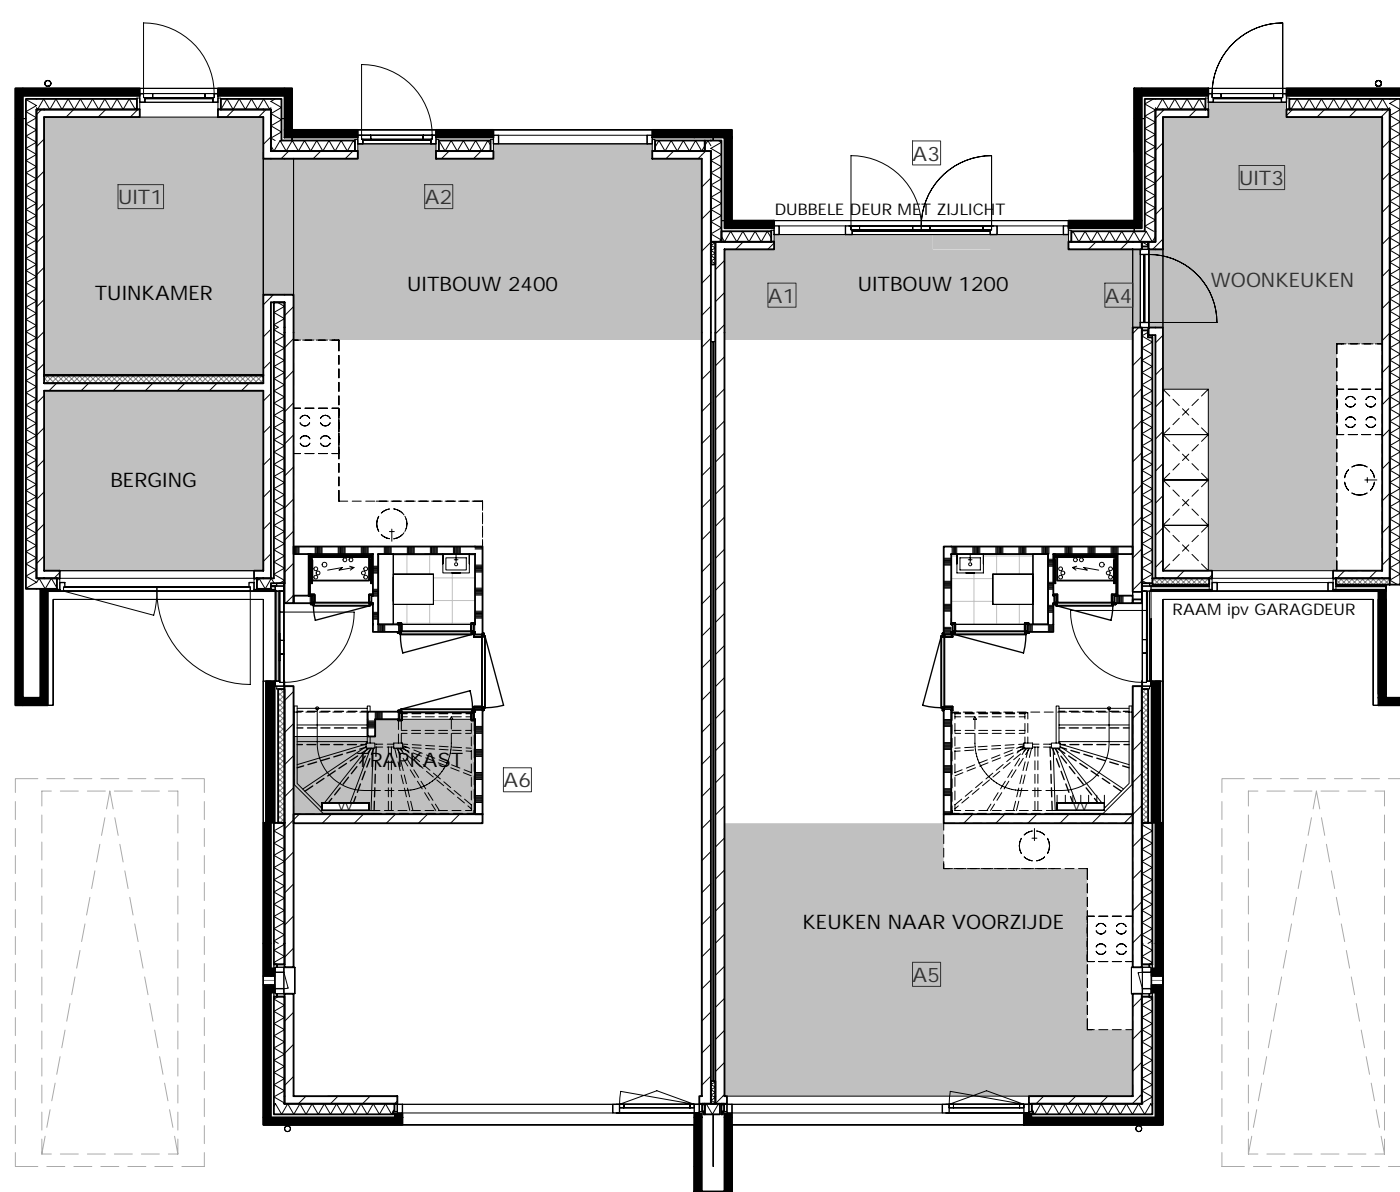

2e VERDIEPING

2e VERDIEPING

VOORGEVEL

ACHTERGEVEL

1e VERDIEPING

2e VERDIEPING

VOORGEVEL

ACHTERGEVEL

BEGANE GROND | LANGSKAP

BEGANE GROND | DWARSKAP

LINKER ZIJGEVEL SLAAPVLEUGEL

DEN BOGERD UDENHOUT - DE LANEN
DEN BOGERD ONTWIKKELING BV

SCHAAL: 1:100
GET: NES 20.10.2022
WIJZ:

VERKOOPTEKENING
TWEEKAPPERS type A OPTIES

VK.118a 2352C