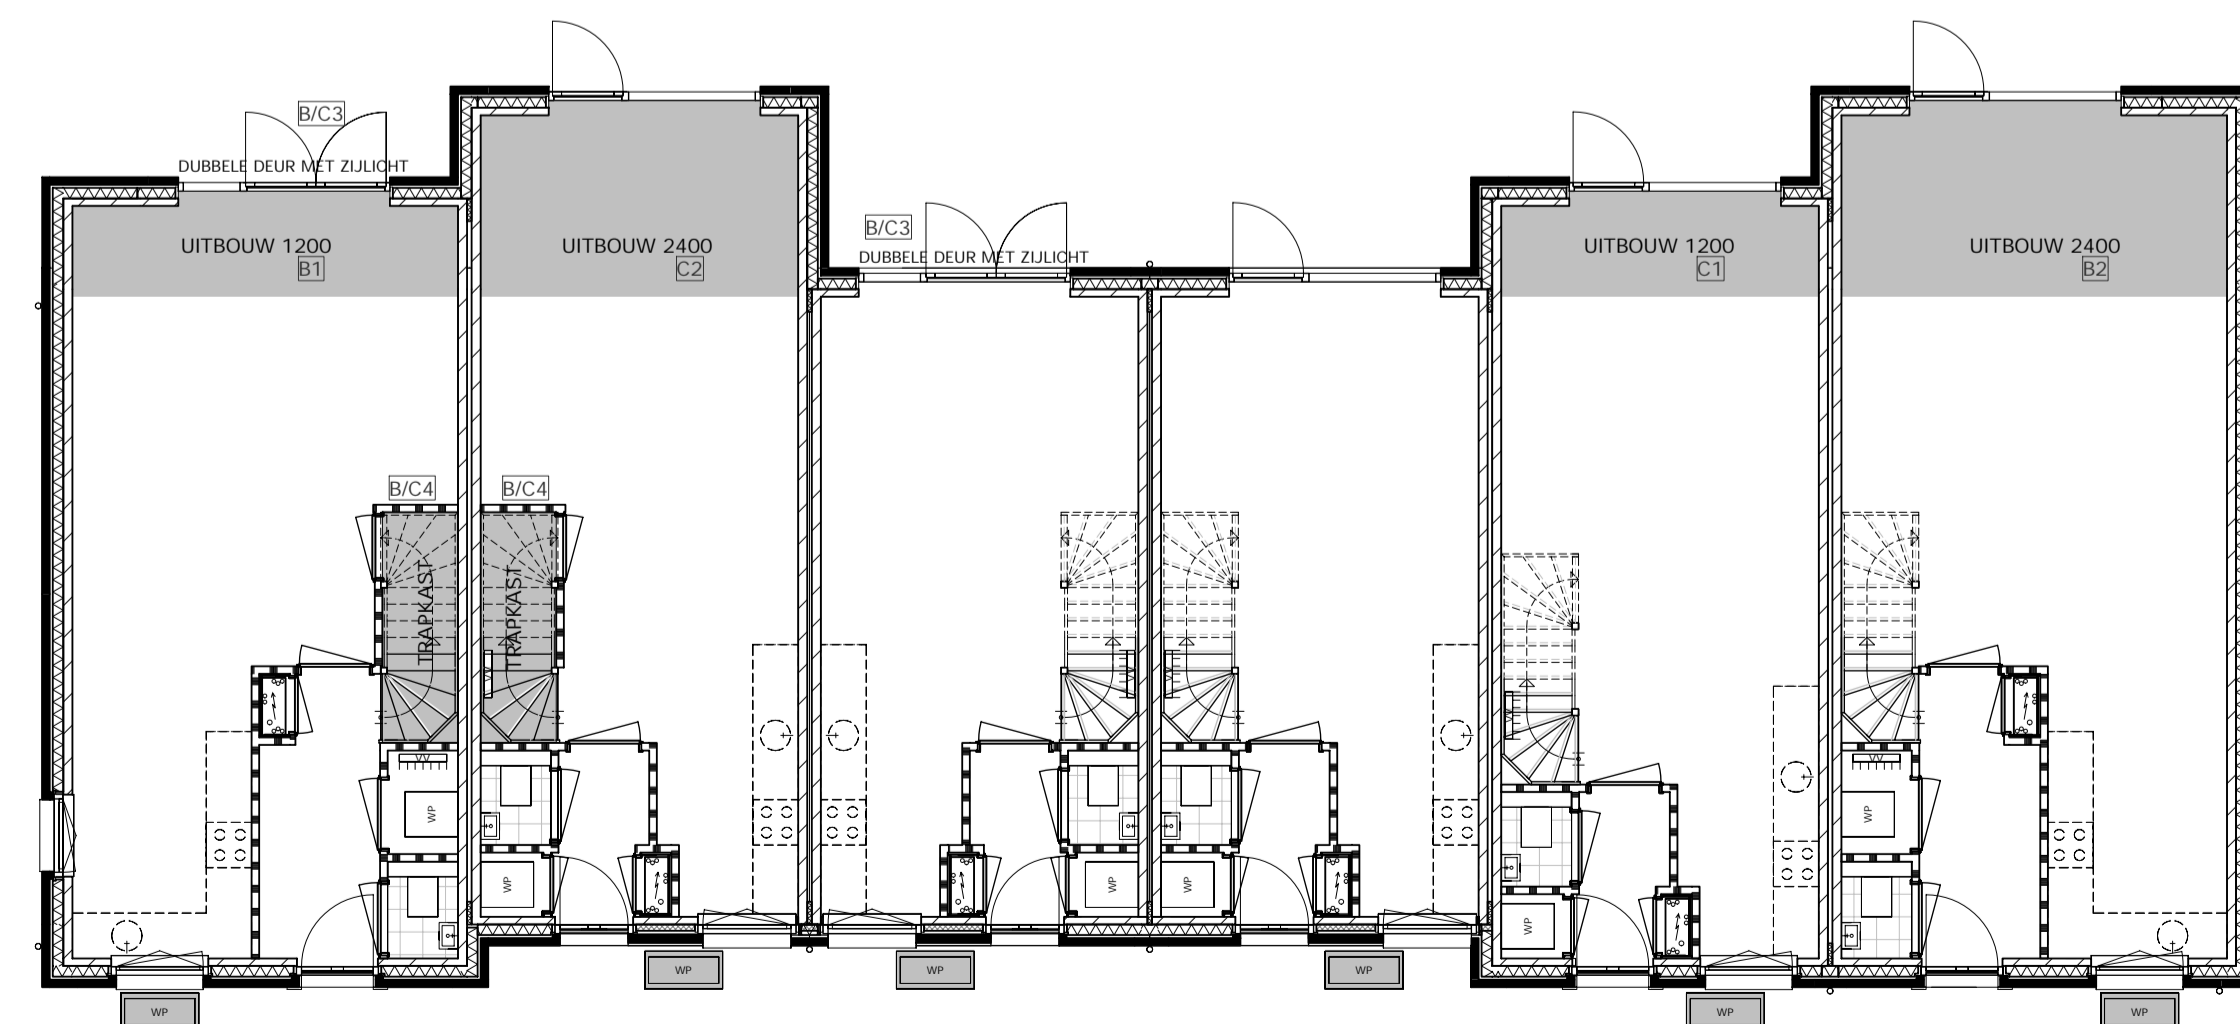

2e VERDIEPING

2e VERDIEPING

VOORGEVEL

1e VERDIEPING

1e VERDIEPING

ACHTERGEVEL

BEGANE GROND

BEGANE GROND eindwoningen (11, 28, 29 en 46)

LINKER ZIJGEVEL

DEN BOGERD UDENHOUT - DE LANEN  
DEN BOGERD ONTWIKKELING BV

SCHAAL: 1:100  
GET: NES 20.10.2022  
WIJZ:

VERKOOPTEKENING  
RIJWONINGEN type B en C OPTIES

VK.119a 2352C