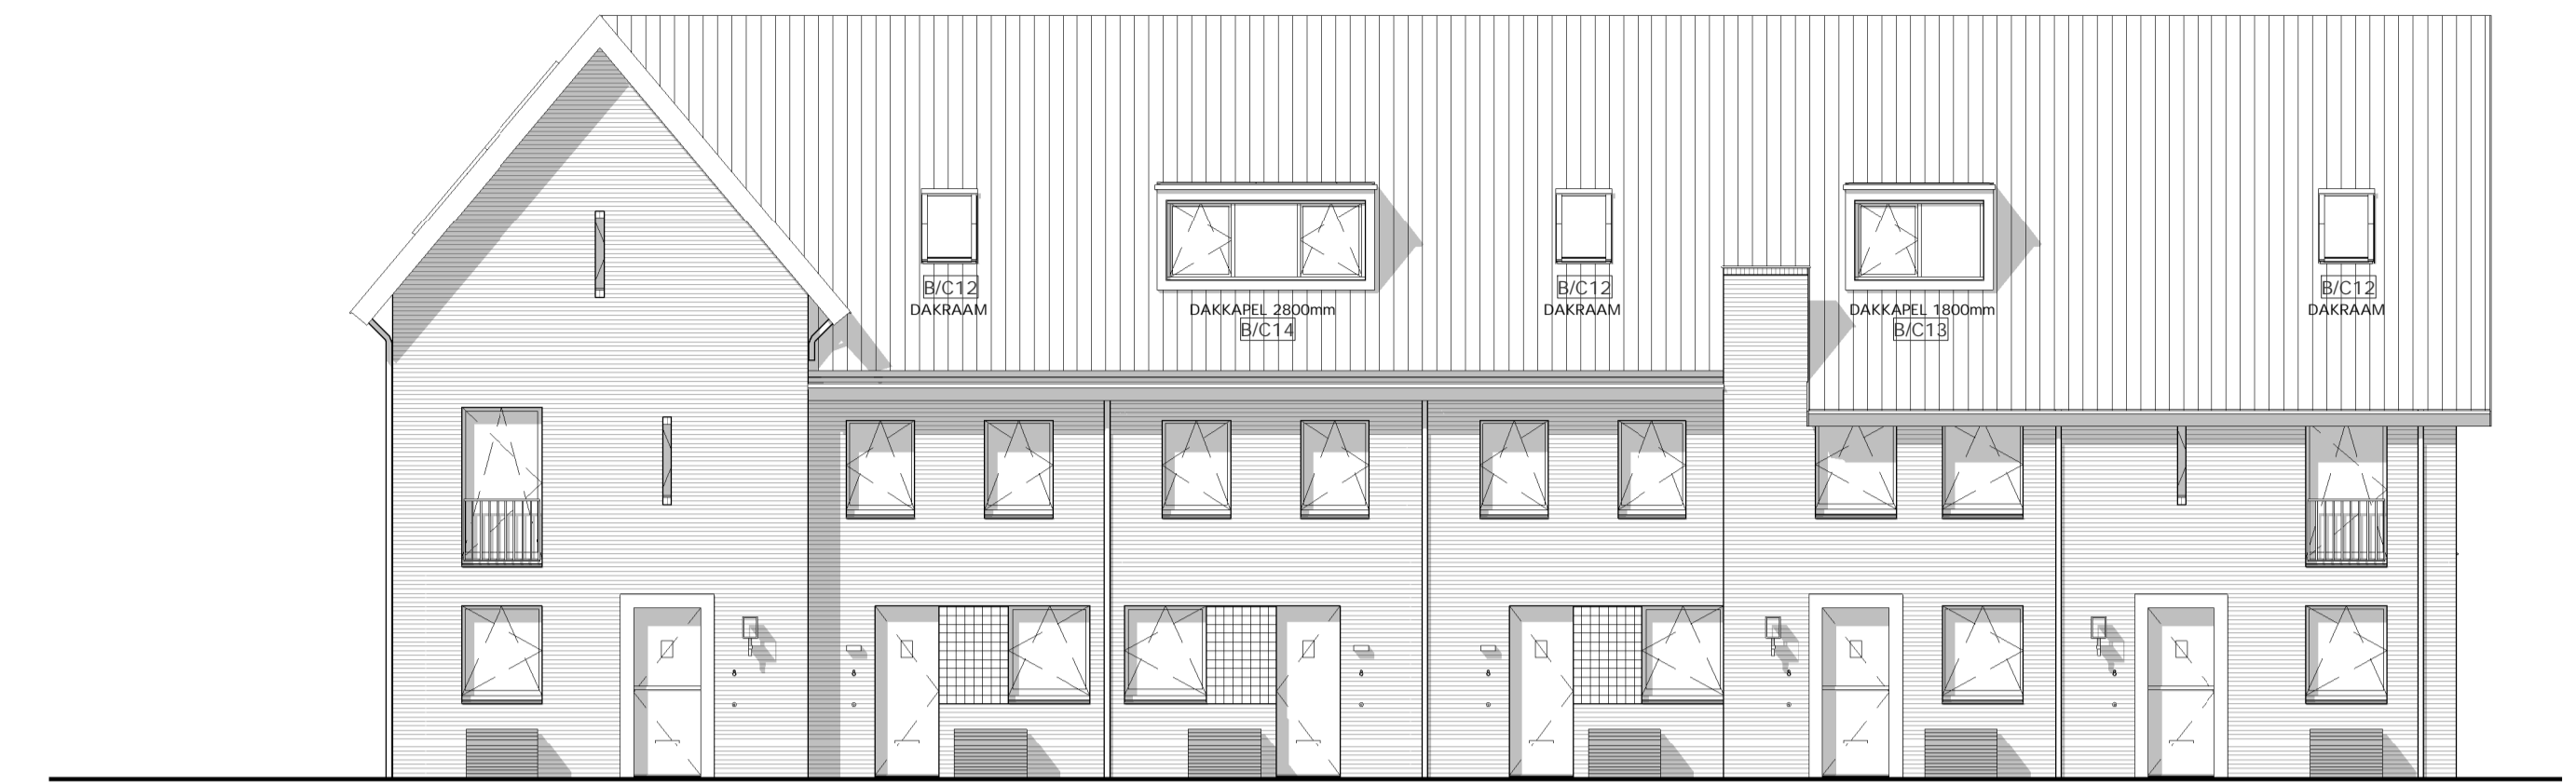

2e VERDIEPING

2e VERDIEPING

VOORGEVEL

1e VERDIEPING

1e VERDIEPING

ACHTERGEVEL

BEGANE GROND

BEGANE GROND eindwoningen (11, 28, 29 en 46)

LINKER ZIJGEVEL

DEN BOGERD UDENHOUT - DE LANEN  
DEN BOGERD ONTWIKKELING BV

SCHAAL: 1:100  
GET: NES 20.10.2022  
WIJZ:

VERKOOPTEKENING  
RIJWONINGEN type B en C OPTIES

VK.119a 2352C