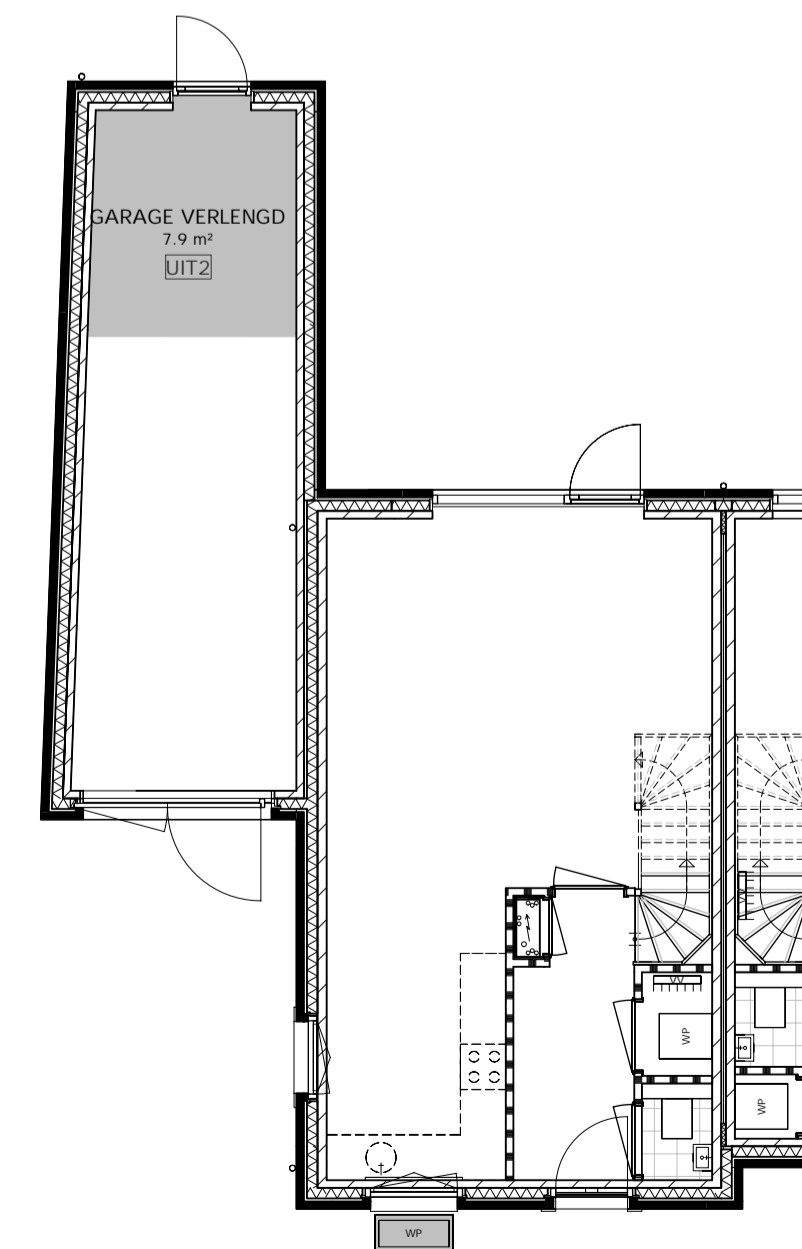

2e VERDIEPING

2e VERDIEPING

VOORGEVEL

1e VERDIEPING

1e VERDIEPING

ACHTERGEVEL

BEGANE GROND

BEGANE GROND eindwoningen (11, 28, 29 en 46)

LINKER ZIJGEVEL

DEN BOGERD UDENHOUT - DE LANEN  
DEN BOGERD ONTWIKKELING BV

SCHAAL: 1:100  
GET: NES 20.10.2022  
WIJZ:

VERKOOPTEKENING  
RIJWONINGEN type B en C OPTIES

VK.119a 2352C