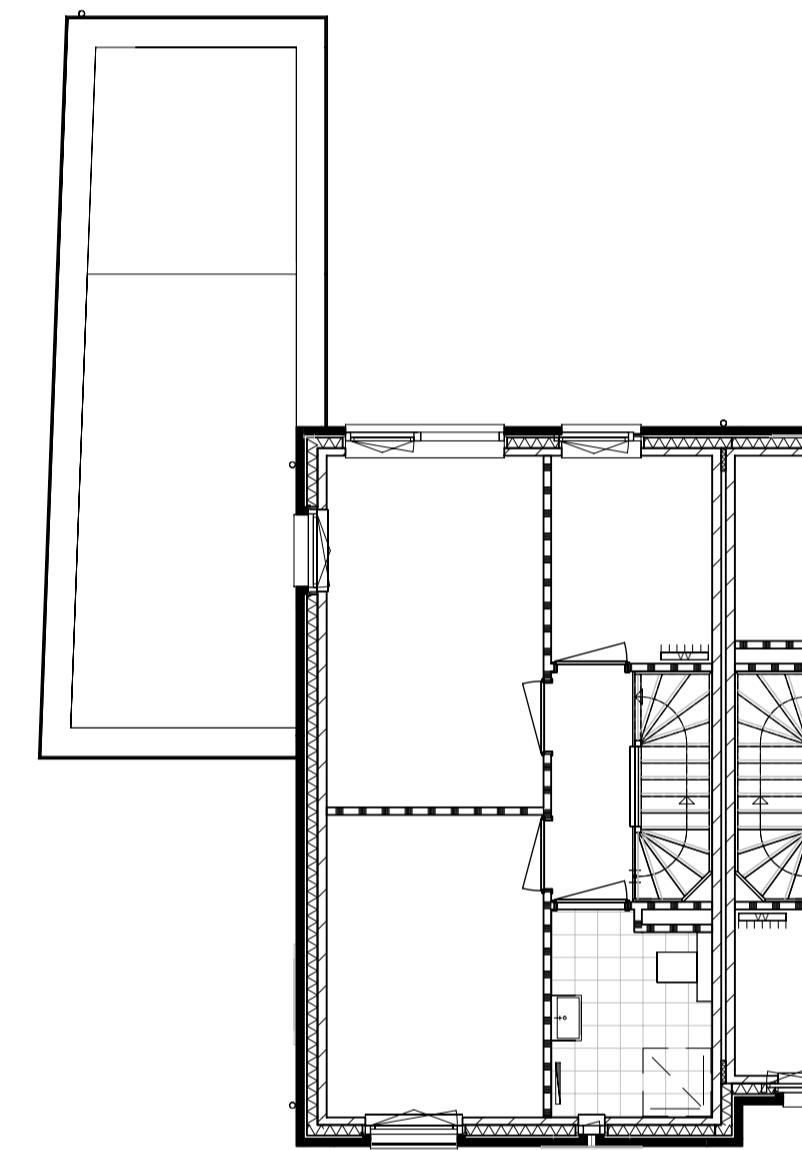

2e VERDIEPING

2e VERDIEPING

VOORGEVEL

1e VERDIEPING

1e VERDIEPING

ACHTERGEVEL

BEGANE GROND

BEGANE GROND eindwoningen (11, 28, 29 en 46)

LINKER ZIJGEVEL

DEN BOGERD UDENHOUT - DE LANEN  
DEN BOGERD ONTWIKKELING BV

SCHAAL: 1:100  
GET: NES 20.10.2022  
WIJZ:

VERKOOPTEKENING  
RIJWONINGEN type B en C OPTIES

VK.119a 2352C